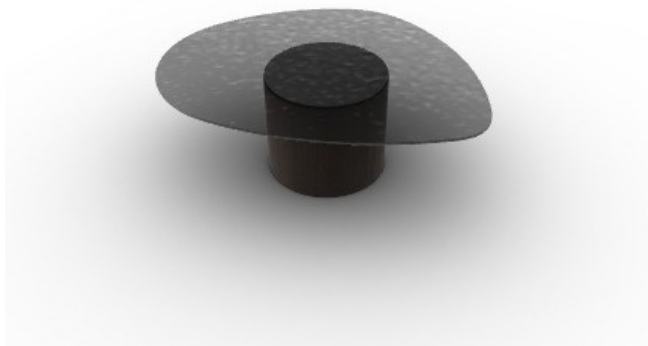

MUSHROOM

I tavolini Mushroom presentano un raffinato gioco di accostamenti tra materiali preziosi e geometrie organiche.

La superficie bocciardata del piano è in vetro stampato ed esprime in pieno tutta la bellezza del vetro colorato in pasta. La base arretrata in legno curvato rende flottante il piano caratterizzato dalla sua forma fluente e curva.

Nonostante le proporzioni generose dei piani, i tavolini, non risultano invasivi nello spazio del living ma fungono da elementi-isola piacevolmente decorativi e funzionali.

Altezza Totale:	36 cm
Larghezza:	110 cm
Profondità:	87 cm
Piano:	VETRO TEMPRATO / BRONZO
Struttura:	IMPIALLACCIATURE / SMOKE